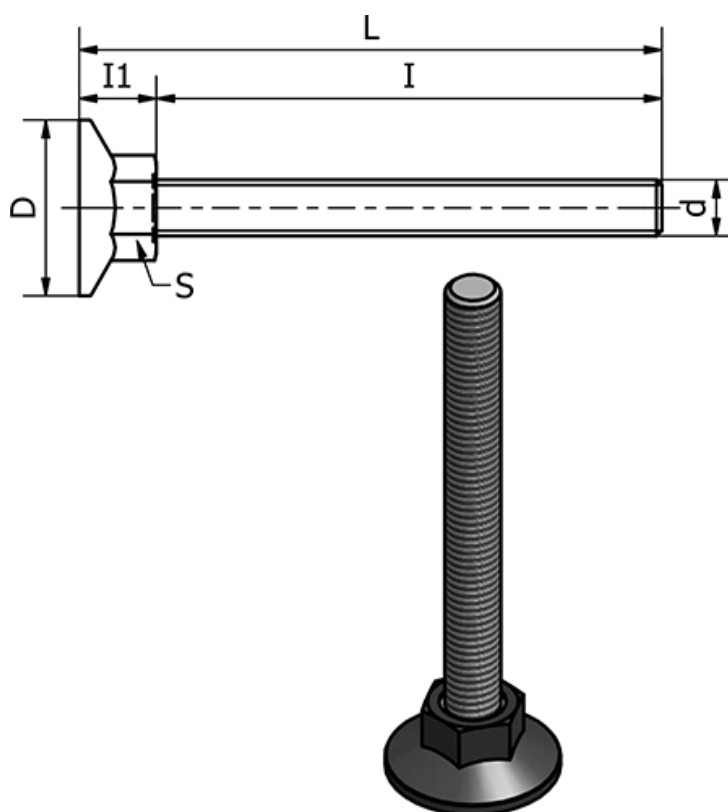

Varenummer: 2310431179S  
Beskrivelse: E+G Stilleben  
LX.30-SW17-SST-M10X72-S

## Mål

d	= M10
D	= 30
I	= 72
I1	= 12
L	= 85
Max statisk belastning (N)	= 3000
S	= 17
Type	= AISI 304 Rustfast

Vægt (g) = -